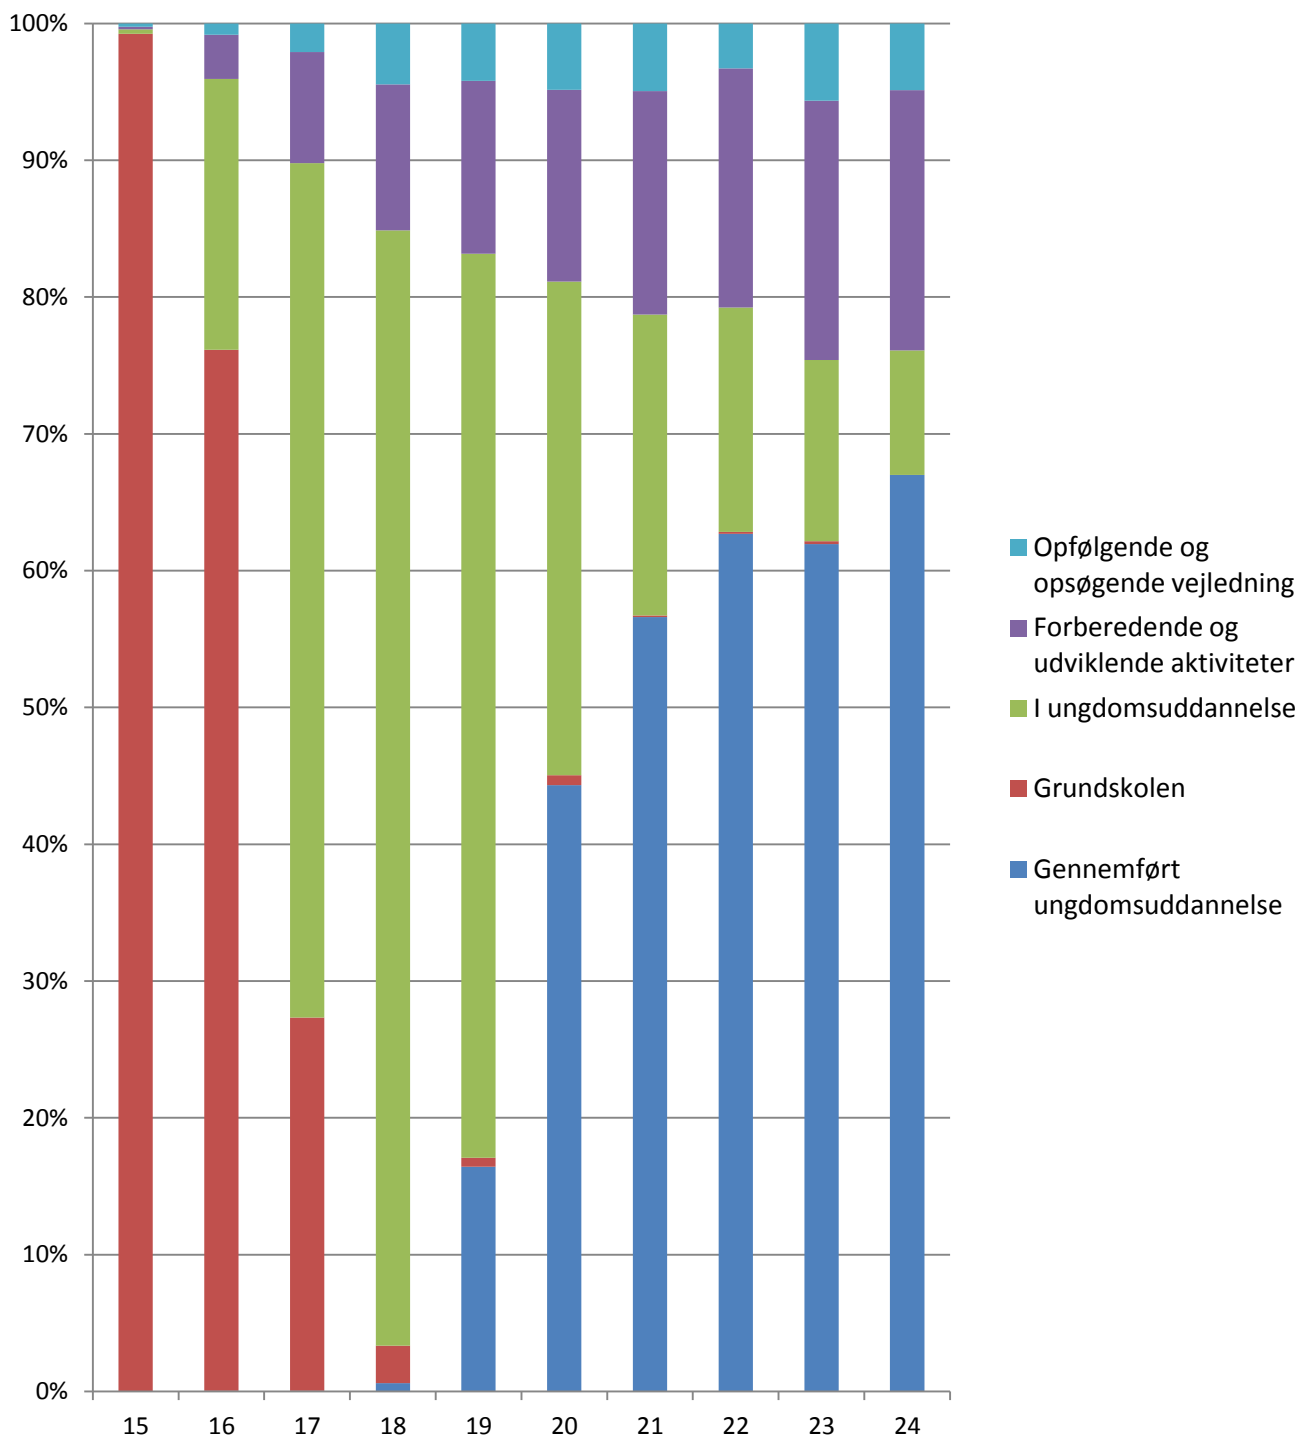

UU Sjælland Syd

UURS – Ungdommens Uddannelsesvejledning Region Sjælland – www.uurs.dk

UU – Sjælland Syd:
www.uuss.dk

UU Vestsjælland:
www.uuvestsjælland.dk

UU-Roskilde:
www.uu-roskilde.dk

UU – Lolland Falster:
www.ungudvej.dk

UU – Nordvestsjælland:
www.uu-nordvest.dk

UUV Køge Bugt:
www.uuv.dk