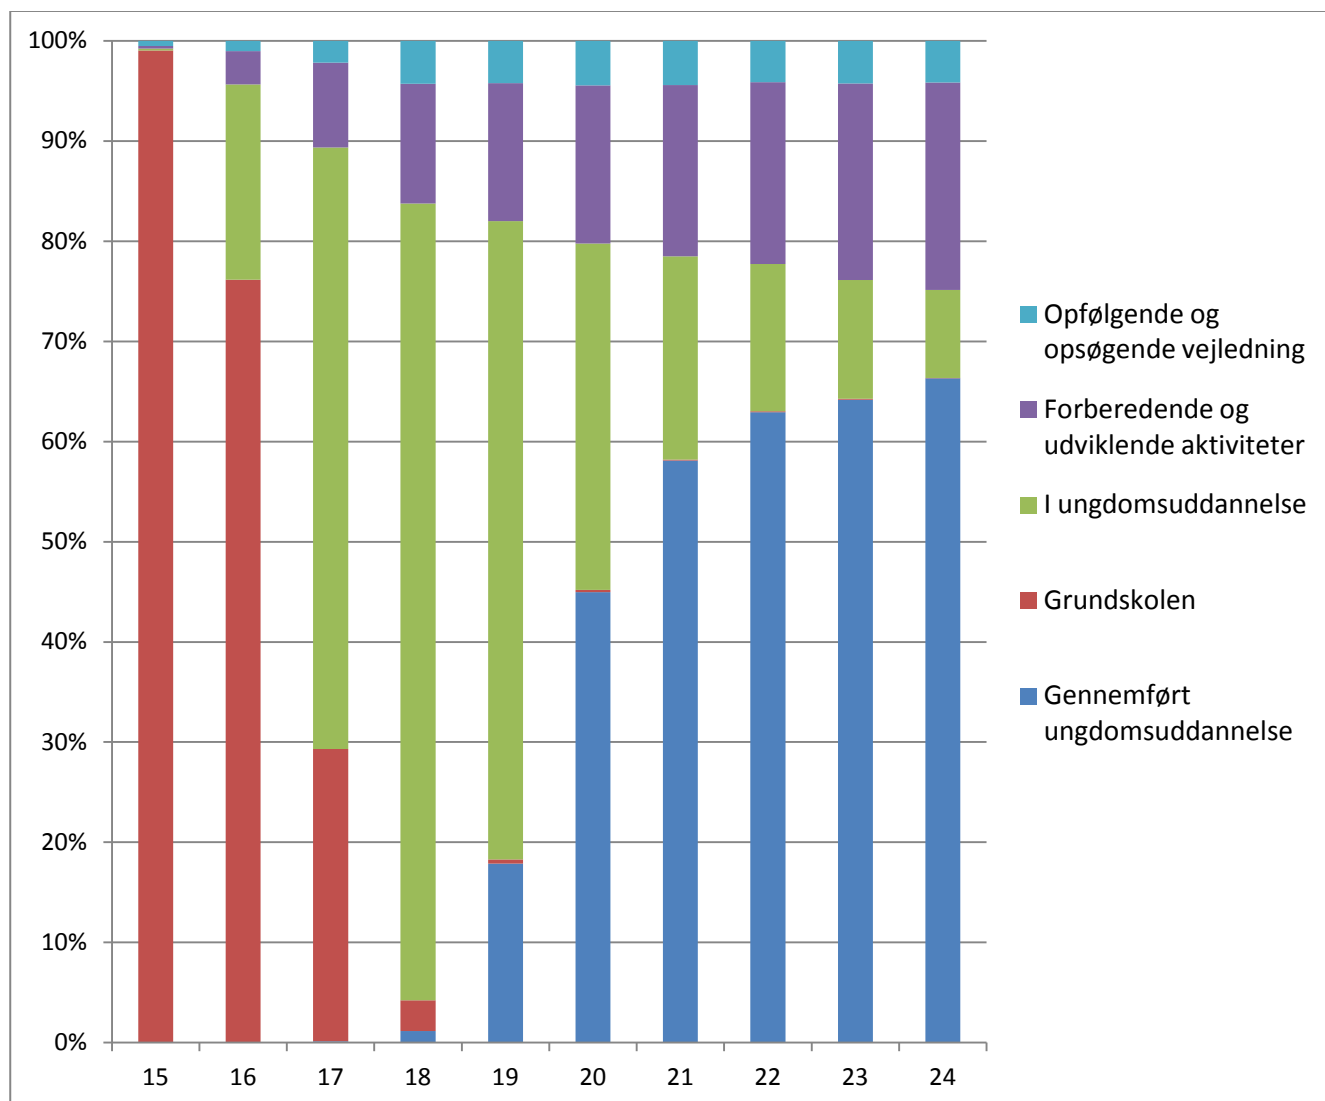

Uddannelsesstat fra UU centrene april 2013

Nedenstående figurer viser, hvordan unge fra 15-24 år fordeler sig på følgende kategorier. Opfølgende og opsøgende vejledning – alle unge der aktuelt ikke har en igangværende aktivitet, men som UU opsøger. Forberedende og udviklende aktiviteter er unge der eksempelvis er på produktionskole, i arbejde, på VUC eller i offentlig forsørgelse hvor vejledningsforpligtelsen er placeret i Jobcentrene. Endvidere unge der har gennemført en ungdomsuddannelse, unge i ungdomsuddannelse og unge i grundskolen. På de følgende sider ses data fordelt på de seks UU centre i Region Sjælland. Alle data er trukket i april 2013 fra UU centrenes database.

Region Sjælland

UURS – Ungdommens Uddannelsesvejledning Region Sjælland – www.uurs.dk

UU – Sjælland Syd:
www.uuss.dk

UU Vestsjælland:
www.uuvestsjælland.dk

UU-Roskilde:
www.uu-roskilde.dk

UU – Lolland Falster:
www.ungudvej.dk

UU – Nordvestsjælland:
www.uu-nordvest.dk

UUV Køge Bugt:
www.uuv.dk