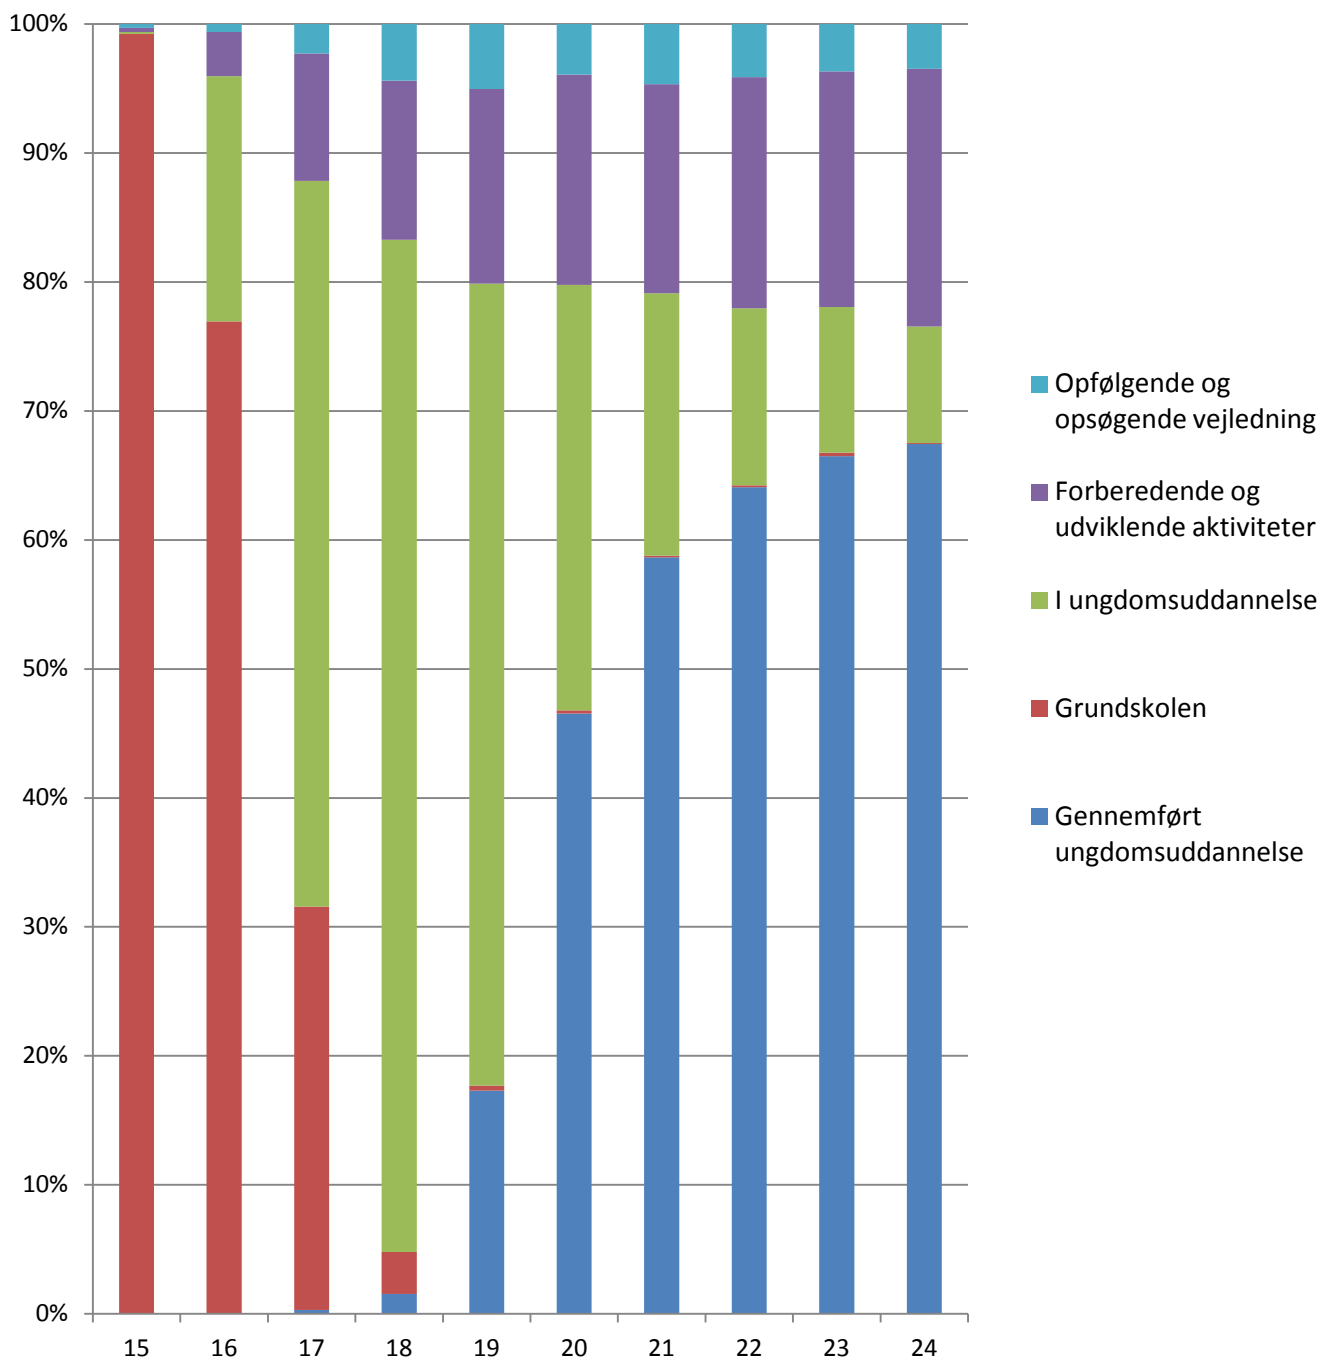

UU Vestsjælland

UURS – Ungdommens Uddannelsesvejledning Region Sjælland – www.uurs.dk

UU – Sjælland Syd:
www.uuss.dk

UU Vestsjælland:
www.uuvestsjælland.dk

UU-Roskilde:
www.uu-roskilde.dk

UU – Lolland Falster:
www.ungudvej.dk

UU – Nordvestsjælland:
www.uu-nordvest.dk

UUV Køge Bugt:
www.uuv.dk