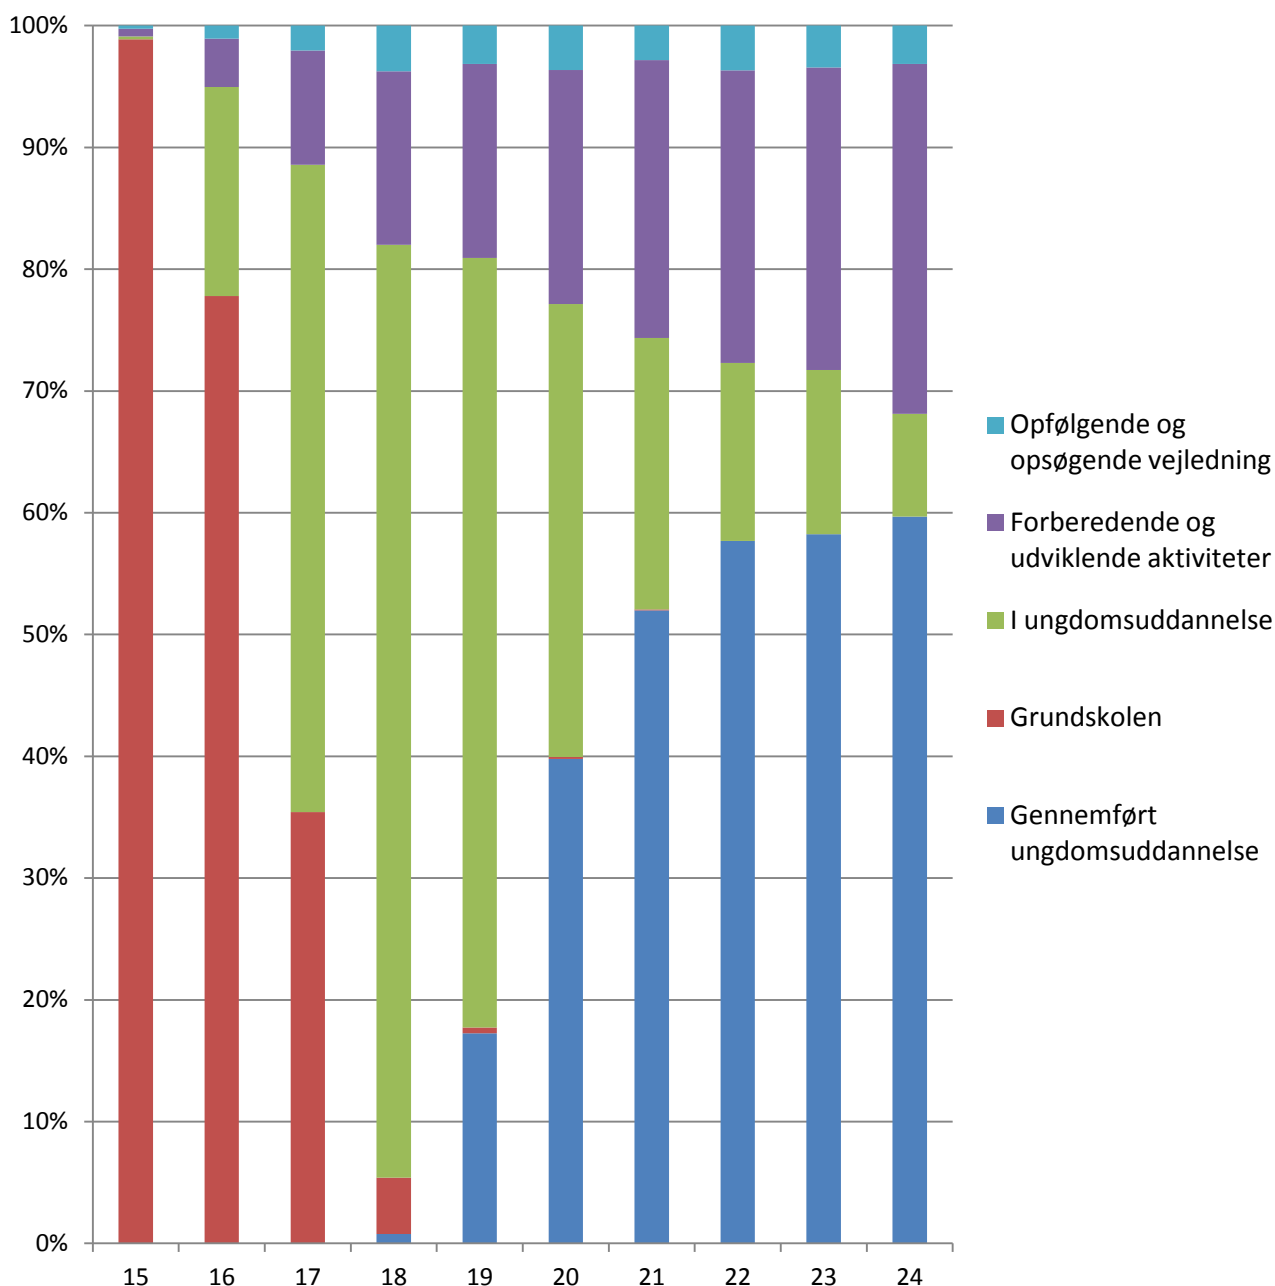

UU Nordvestsjælland

UURS – Ungdommens Uddannelsesvejledning Region Sjælland – www.uurs.dk

UU – Sjælland Syd:
www.uuss.dk

UU Vestsjælland:
www.uuvestsjælland.dk

UU-Roskilde:
www.uu-roskilde.dk

UU – Lolland Falster:
www.ungudvej.dk

UU – Nordvestsjælland:
www.uu-nordvest.dk

UUV Køge Bugt:
www.uuv.dk