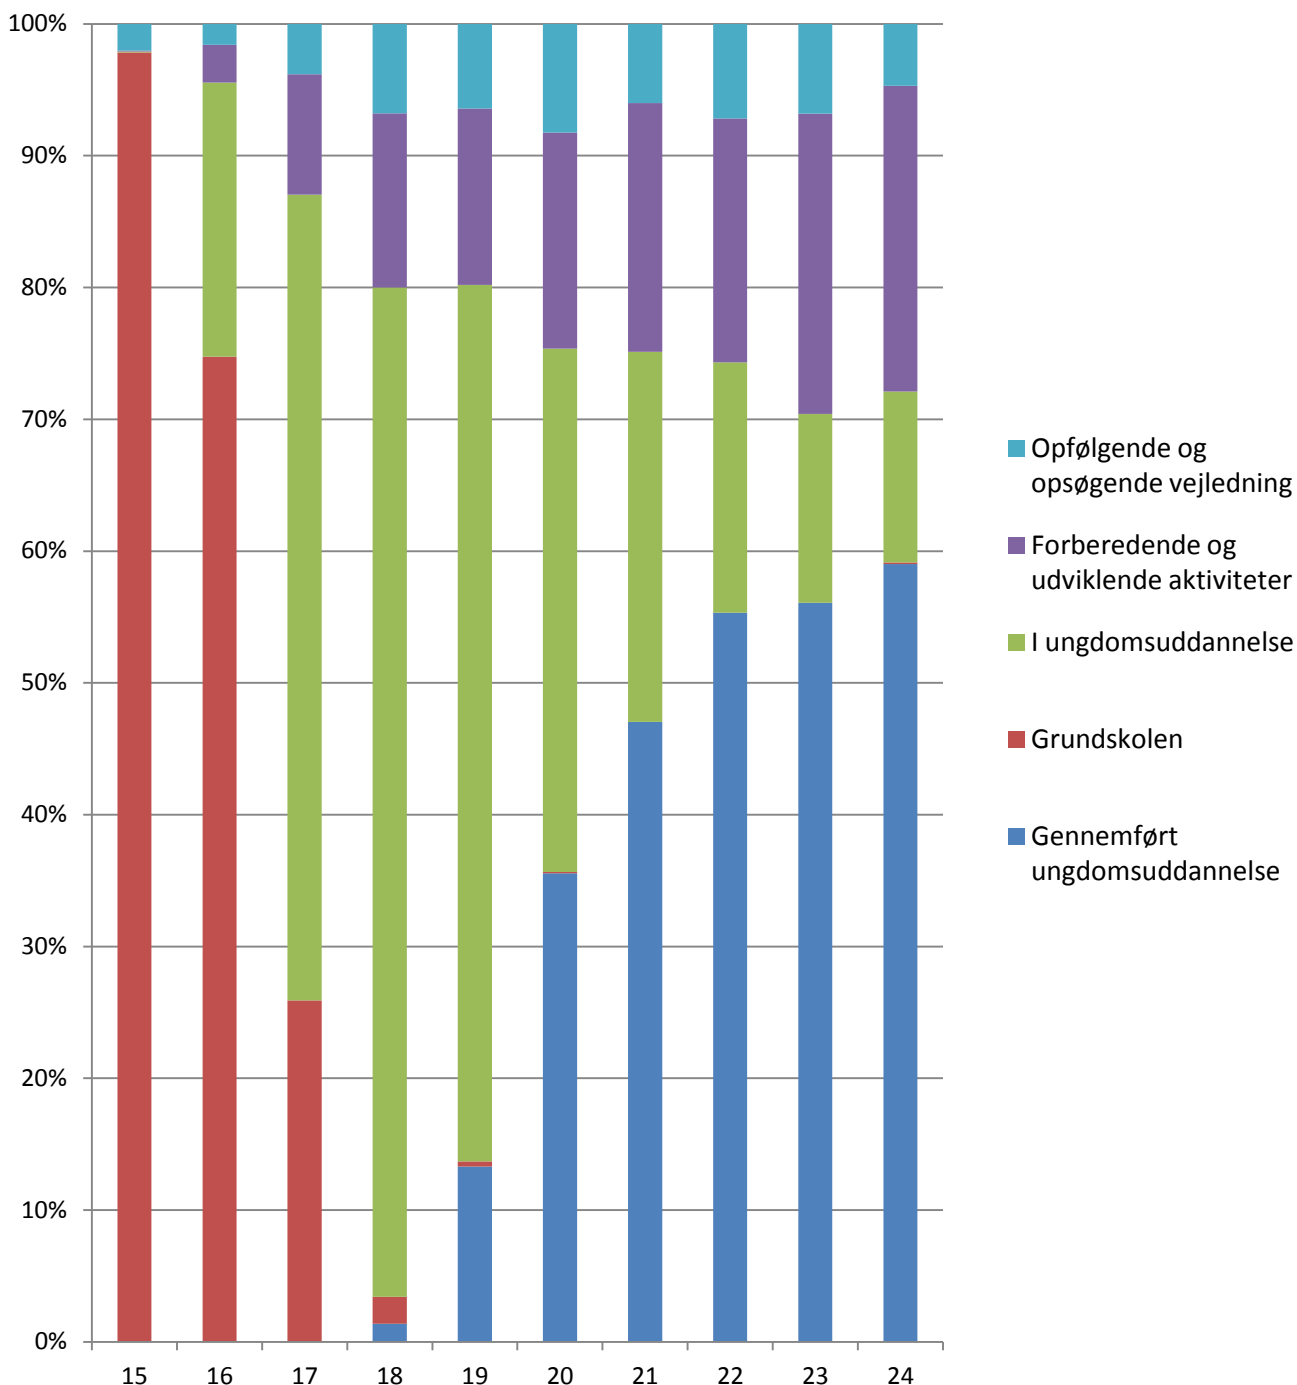

UU Lolland Falster

UURS – Ungdommens Uddannelsesvejledning Region Sjælland – www.uurs.dk

UU – Sjælland Syd:
www.uuss.dk

UU Vestsjælland:
www.uuvestsjælland.dk

UU-Roskilde:
www.uu-roskilde.dk

UU – Lolland Falster:
www.ungudvej.dk

UU – Nordvestsjælland:
www.uu-nordvest.dk

UUV Køge Bugt:
www.uuv.dk